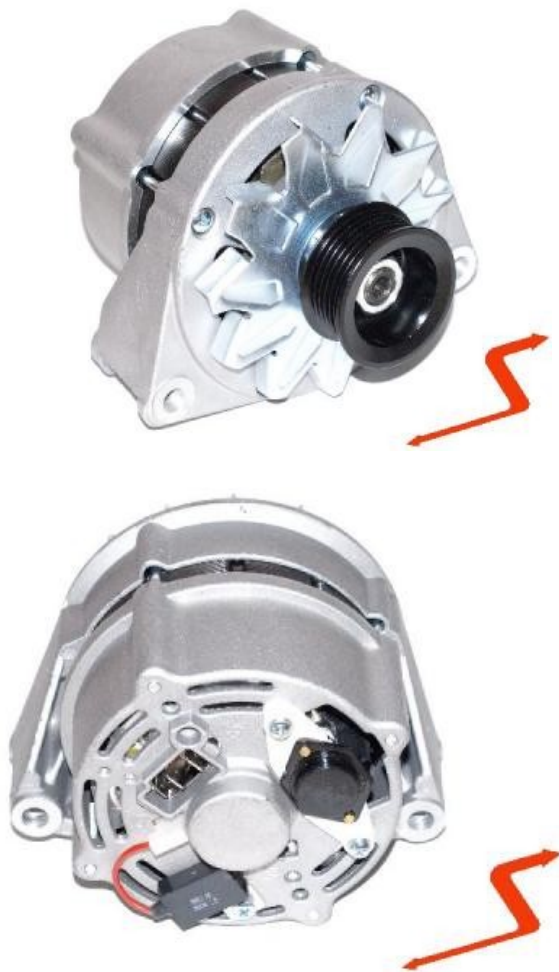

# ALT092 ALTERNATOR MERCEDES KACZKA 190 200 210 408 410 510

Katalog CA345 CA 34

Model	Pojemność	Od roku	Do roku
Mercedes <b>190</b>	2.0	10.1982	05.1990
Mercedes <b>190</b>	2.0 D	08.1983	08.1993
Mercedes <b>190</b>	2.5 D	04.1985	08.1993
Mercedes <b>190</b>	2.5 TD	02.1988	08.1993
Mercedes <b>190 E</b>	2.0	10.1982	08.1993
Mercedes <b>190 E</b>	2.3 – 16	04.1984	08.1988
Mercedes <b>190 E</b>	2.5 – 16	09.1988	08.1993
Mercedes <b>200</b>	2.0	01.1986	05.1990
Mercedes <b>200</b>	2.0 D	12.1984	08.1989
Mercedes <b>200</b>	2.0 TD	09.1985	08.1992
Mercedes <b>200 E</b>	2.0	09.1988	08.1992
Mercedes <b>208</b>	2.3 D	10.1988	06.1995
Mercedes <b>210</b>	2.3	07.1977	06.1995
Mercedes <b>210</b>	2.9 D	10.1988	06.1995
Mercedes <b>230 CE</b>	2.3	03.1987	12.1992
Mercedes <b>230 E</b>	2.3	06.1989	06.1993
Mercedes <b>250</b>	2.5	04.1985	06.1993
Mercedes <b>250</b>	2.5 TD	04.1985	06.1993
Mercedes <b>300</b>	3.0 D	01.1989	06.1993
Mercedes <b>300</b>	3.0 TD	09.1988	06.1993
Mercedes <b>308</b>	2.3 D	10.1988	06.1995
Mercedes <b>310</b>	2.9 D	10.1988	06.1995
Mercedes <b>E 200</b>	2.0 D	06.1993	06.1995
Mercedes <b>E 250</b>	2.5 TD	06.1993	06.1995
Mercedes <b>408</b>	2.3 D	11.1988	06.1995
Mercedes <b>410</b>	2.3	04.1985	06.1995
Mercedes <b>410</b>	2.9 D	11.1988	06.1995
Mercedes <b>508</b>	2.3	03.1989	03.1994
Mercedes <b>510</b>	2.3	04.1986	03.1994